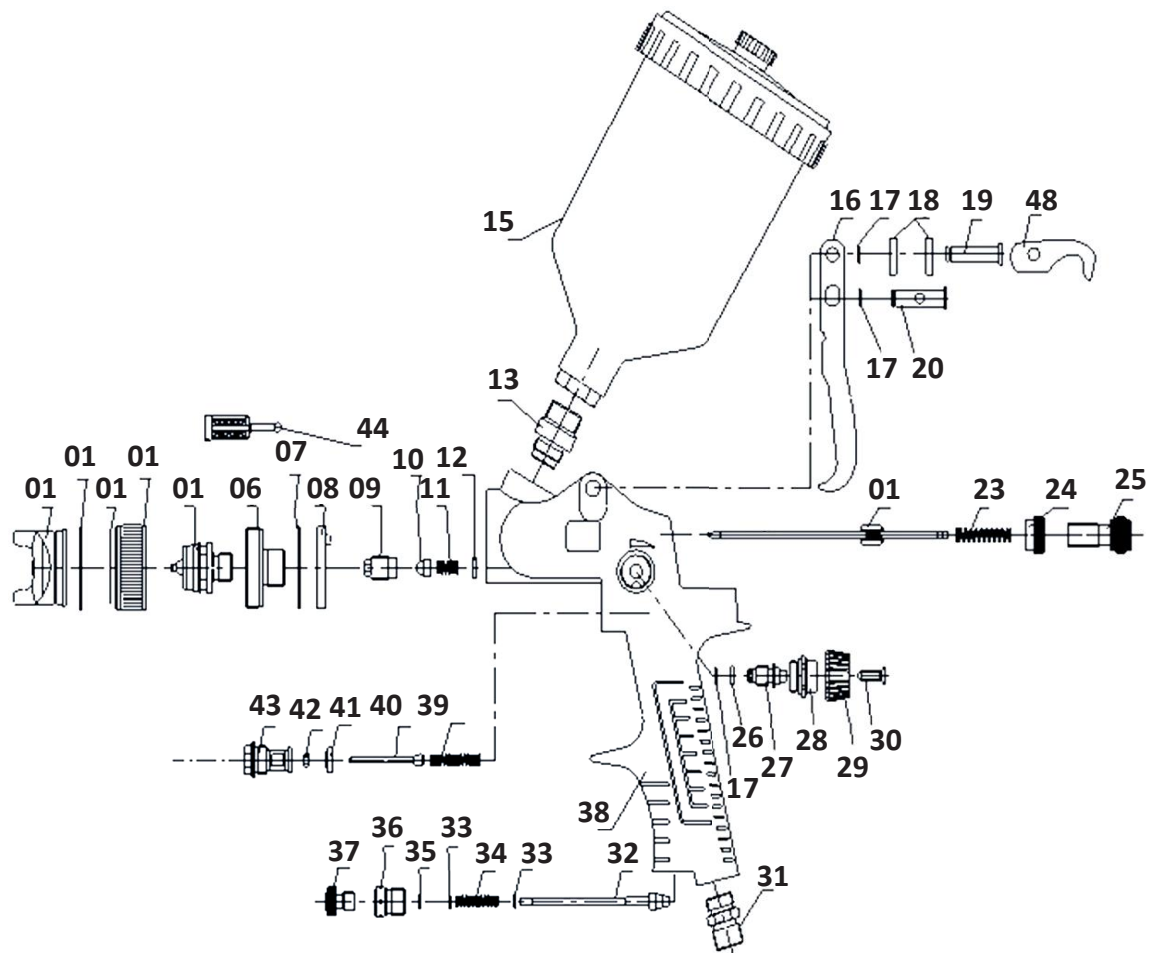

# APB-3012A

## PISTOLA PINTURA 1.7 HVLP GRAVIDADE 600ML

Item	Código	Descrição
1	07 52 30 1251	Kit Agulha
6	07 52 30 1156	Assento Do Nariz
7	07 52 30 1157	Vedacao (Peca 07)
8	07 52 30 1158	Atomizador
9	07 52 30 1159	Guia Da Agulha
10	07 52 30 1160	Assento Ag (Pc 10)
11	07 52 30 1161	Mola (Peca 11)
12	07 52 30 1162	Arruela (Peca 12)
13	07 52 30 1163	Conector (Peca 13)
15	07 52 30 1165	Caneca
16	07 52 30 1166	Gatilho
17	07 52 30 1313	Anel Ret (Pc 13)
18	07 52 30 1168	Espac (Pc 18) (X2)

Item	Código	Descrição
19	07 52 30 1169	Pino Do Gatilho
20	07 52 30 1170	Pino Flexivel
23	07 52 30 1173	Mola (Peca 23)
24	07 52 30 1174	Paraf Ajuste (Pc 24)
25	07 52 30 1175	Botao Ajuste (Pc 25)
26	07 52 30 1176	O-ring (Peca 26)
27	07 52 30 1177	Valv Ajuste (Pc 27)
28	07 52 30 1178	Assento Valv (Pc 28)
29	07 52 30 1179	Botao Ajuste (Pc 29)
30	07 52 30 1180	Parafuso (Peca 30)
31	07 52 30 1181	Entrada De Ar
32	07 52 30 1182	Agulha (Peca 32)
33	07 52 30 1183	Vedacao (Peca 33)

Item	Código	Descrição
34	07 52 30 1184	Mola (Peca 34)
35	07 52 30 1185	O-ring (Peca 35)
36	07 52 30 1186	Assento Valv (Pc 36)
37	07 52 30 1187	Botao Ajuste (Pc 37)
38	07 52 30 1188	Carcaca
39	07 52 31 1083	Mola (Peca 33)
40	07 52 30 1190	Agulha (Peca 40)
41	07 52 31 1085	Vedacao (Peca 35)
42	07 52 31 1086	O-ring (Peca 36)
43	07 52 30 1193	Corpo Da Valvula P
44	07 52 30 1194	Filtro (Peca 44)
48	07 52 30 1198	Gancho